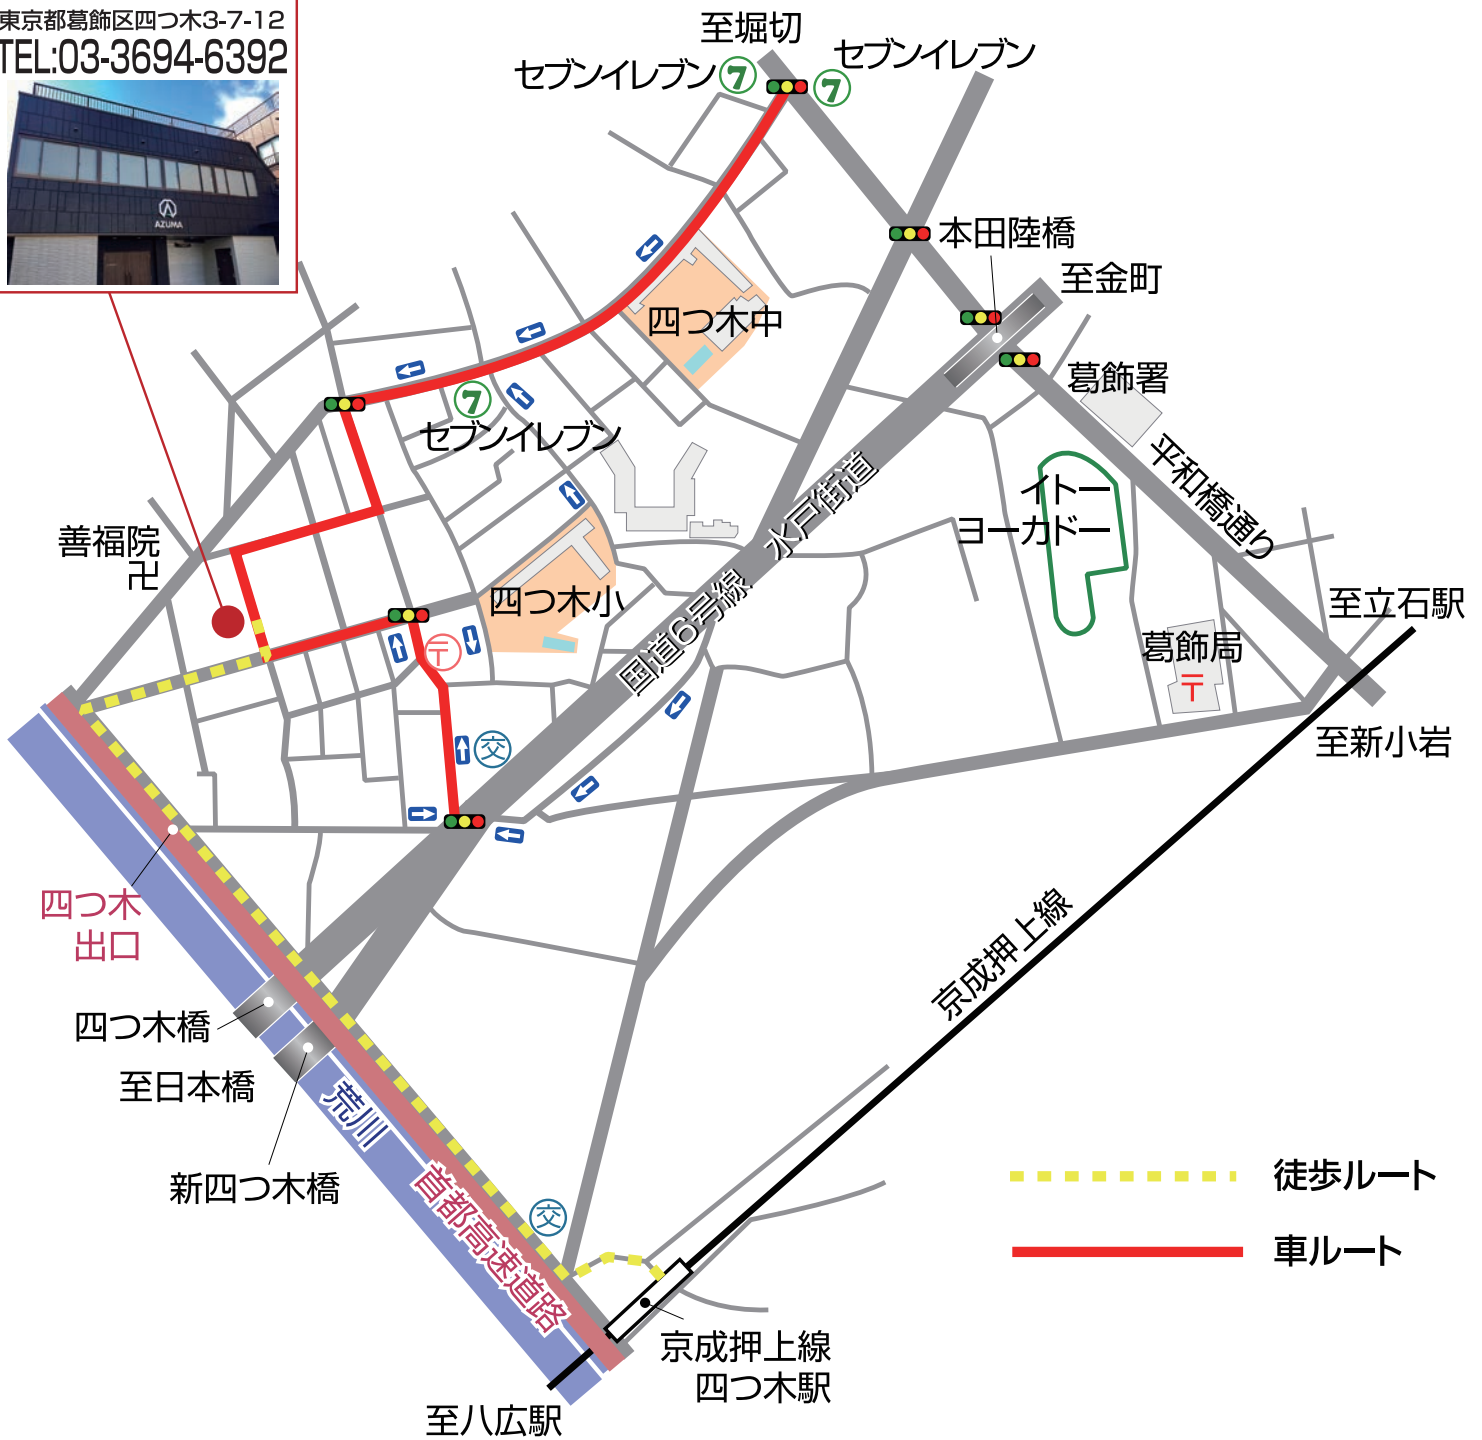

東産業株式会社 アクセスマップ

東産業株式会社

東京都葛飾区四つ木3-7-12
TEL:03-3694-6392

----- 徒歩ルート
———— 車ルート

- 首都高四つ木出口から..... 3分
- 水戸街道から..... 1分
- 平和橋通りから..... 3分
- 駐車場有り
- 京成四ツ木駅から.....徒歩10分
(首都高速道路の下を直進して下さい。)